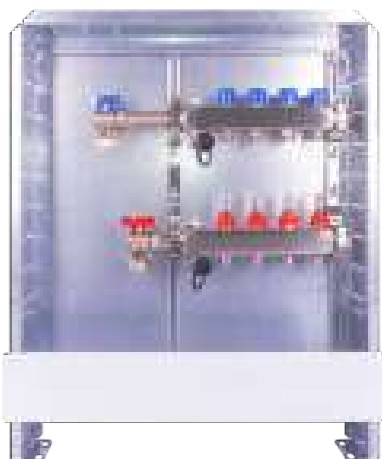

Vormontierte Verteilerstation

PRIMÄRABSPERRUNG - TT-AGEs 1" senkrecht

Die vormontierte Verteilerstation besteht aus einem Verteilerschrank, einem Heizkreisverteiler und der Primärabsperrung. Im Folgenden können Sie zwischen verschiedenen Ausführungen wählen, um die Station an Ihre individuellen Anforderungen anzupassen.

Geeignet für:

Verteilerschrank

TT-VS-110T / 80T - Unterputzschrank, Höhe: 700-880 mm, Tiefe: 100-198 mm / 80-120 mm

TT-VS-A - Aufputzschrank, Höhe: 564 mm, Tiefe: 125 mm

Heizkreisverteiler

VA-FBif mit Durchflussmengenmesser 0-5,0 l/min, absperierbar

DYNA-if mit Durchflussanzeiger 0-5,0 l/min

Primärabsperrung TT-AGEs 1" mit 2x Kugelhahn G1", 2x Verteilerendstopfen G1", 2x Entlüftungsventil G½"

Anschlussvariante rechts oder links möglich

UNTERPUTZ-VERTEILERSCHRANK