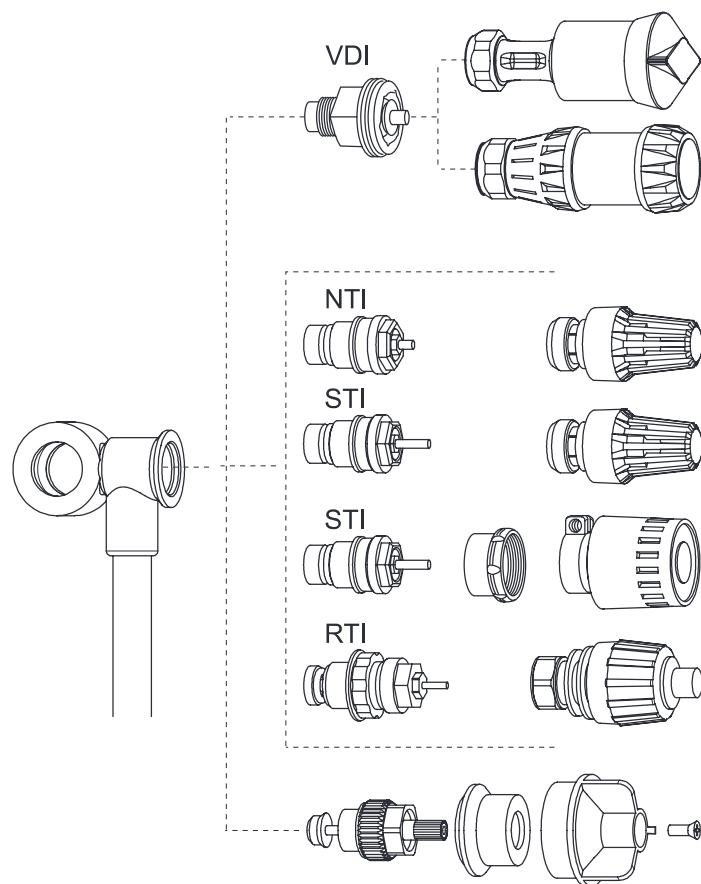

- AGA/TP-koppel 1970-88
1-rörssystem, märkning röd tejp.
- AGA/TP manifold 1970-88
1-pipe system, red tape marking.
- AGA/TP Ventilgarnitur 1970-88
1-Rohrsystem, Markierung roter Klebestreifen.

AB Markaryds Metallarmatur 4 8237 01
Tel. +46 (0)433 737 00 120131 rev. 04

1

Demontera befintlig
Remove existing
Vorhandenes ausbauen

2

3

- A**
- Packboxens sexkant ska vara ca 1 mm ovanför insatsen.
 - The stuffingbox will be set about 1 mm above the insert.
 - Der Stopfbüchse muß 1 mm oben dem Einsatz werden.
-