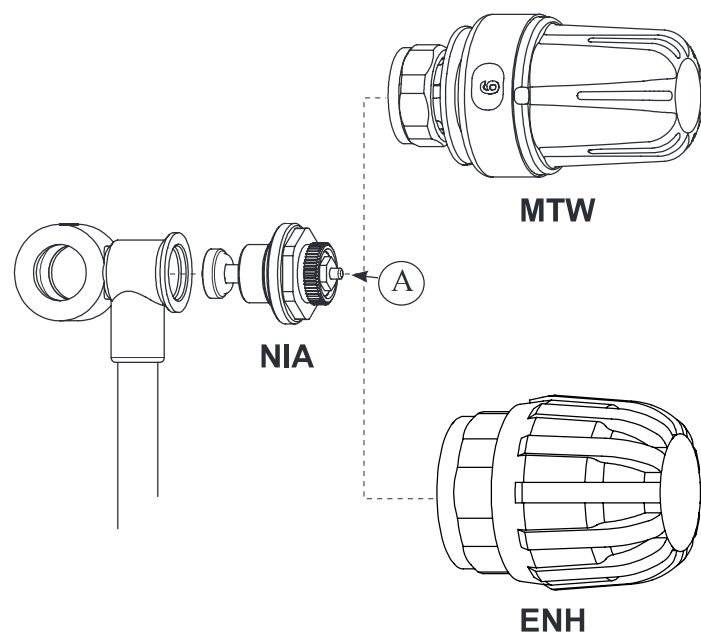

- AGA/TP-koppel 1970-88
1-rörssystem, märkning röd tejp.
- AGA/TP manifold 1970-88
1-pipe system, red tape marking.
- AGA/TP Ventilgarnitur 1970-88
1-Rohrsystem, Markierung roter Klebestreifen.

AB Markaryds Metallarmatur 4 8237 01
Tel. +46 (0)433 737 00 120131 rev. 04

1

Demontera befintlig
Remove existing
Vorhandenes ausbauen

2

3

- A**
- Packboxens sexkant ska vara ca 1 mm ovanför insatsen.
 - The stuffingbox will be set about 1 mm above the insert.
 - Der Stopfbüchse muß 1 mm oben dem Einsatz werden.
-