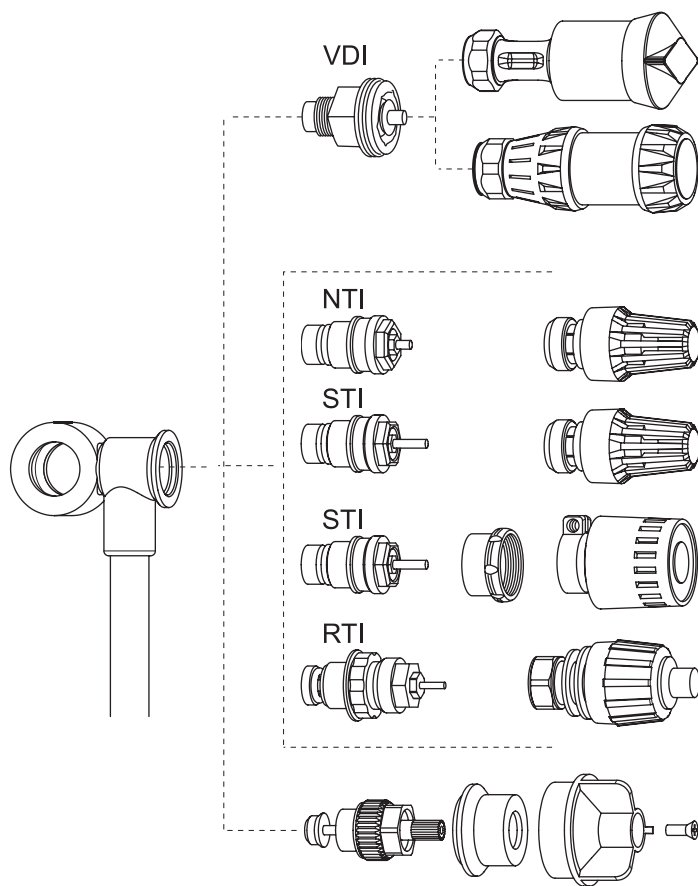

1. **1** Demontera befintlig
   Remove existing
   Vorhandenes ausbauen