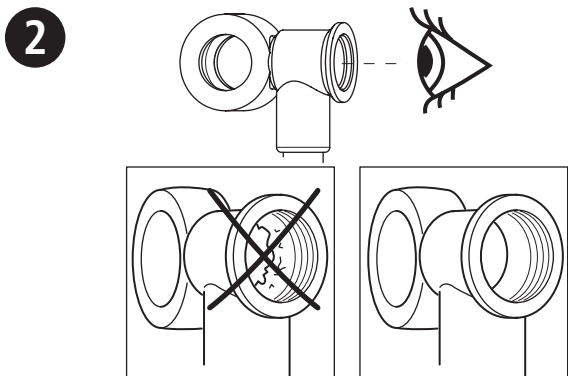

Monteringsverktyg som behövs
Necessary assembling tool
Notwendiges Montagewerkzeug

MRNT Rsk 480 56 50

1. **1**
2. AGA/TP-koppel 1970-88
     2-rörssystem, märkning blå tejp.
   - AGA/TP manifold 1970-88
     2-pipe system, blue tape marking.
   - AGA/TP Ventilgarnitur 1970-88
     2-Rohrsystem, Markierung blauer Klebestreifen.

AB Markaryds Metallarmatur 4 8224 01
Tel. +46 (0)433 737 00 091009 rev. 05

1. **1** Demontera befintlig
   Remove existing
   Vorhandenes ausbauen

Förinställning, sida 2.
Pre settings, page 2
Voreinstellung, seite 2.