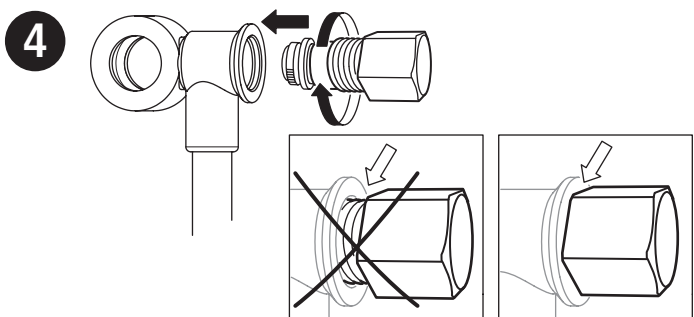

Monteringsverktyg som behövs
Necessary assembling tool
Notwendiges Montagewerkzeug

MRNT Rsk 480 56 50

1. **1**
2. AGA/TP-koppel 1970-88
     2-rörssystem, märkning blå tejp.
   - AGA/TP manifold 1970-88
     2-pipe system, blue tape marking.
   - AGA/TP Ventilgarnitur 1970-88
     2-Rohrsystem, Markierung blauer Klebestreifen.

AB Markaryds Metallarmatur 4 8224 01
Tel. +46 (0)433 737 00 091009 rev. 05

1. **1** Demontera befintlig
   Remove existing
   Vorhandenes ausbauen

Förinställning, sida 2.
Pre settings, page 2
Voreinstellung, seite 2.