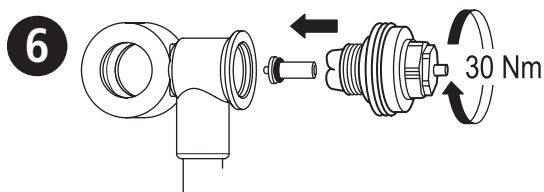

1. **1** Demontera befintlig
   Remove existing
   Vorhandenes ausbauen