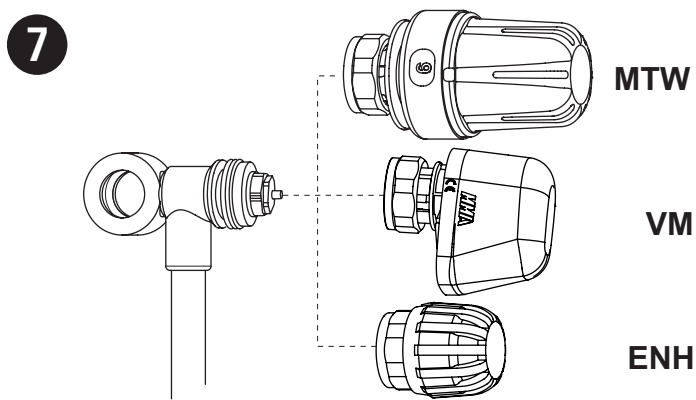

Förinställning, sida 2.
Pre settings, page 2
Voreinstellung, seite 2.